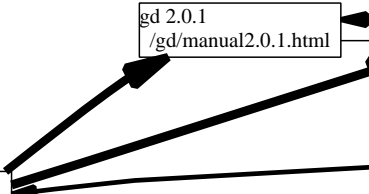

Navigation Report www.boutell.com
 02/10/02 -> 02/16/02

<http://www.php.net/manual/en/ref.image.php>

<http://www.google.de/search>

gd

gd 2.0.1
[/gd/manual2.0.1.html](http://gd/manual2.0.1.html)

 /gd/manual1.8.4.html