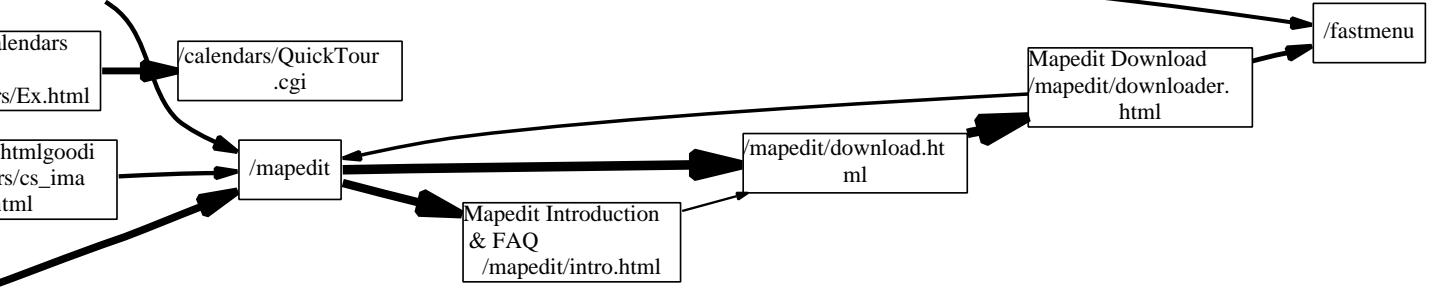

86	→
<b>Navigation Report www.boutell.com</b>	
<b>12/23/01 -&gt; 12/29/01</b>	
104	→
119	→
160	→
303	→
1,924	→

faq/cgi

subject.html

x.cgi/jfli  
bit

12.0.1.html

/gd/manual1.8.4.html

Boutell.C

Freeware  
/freeware.html