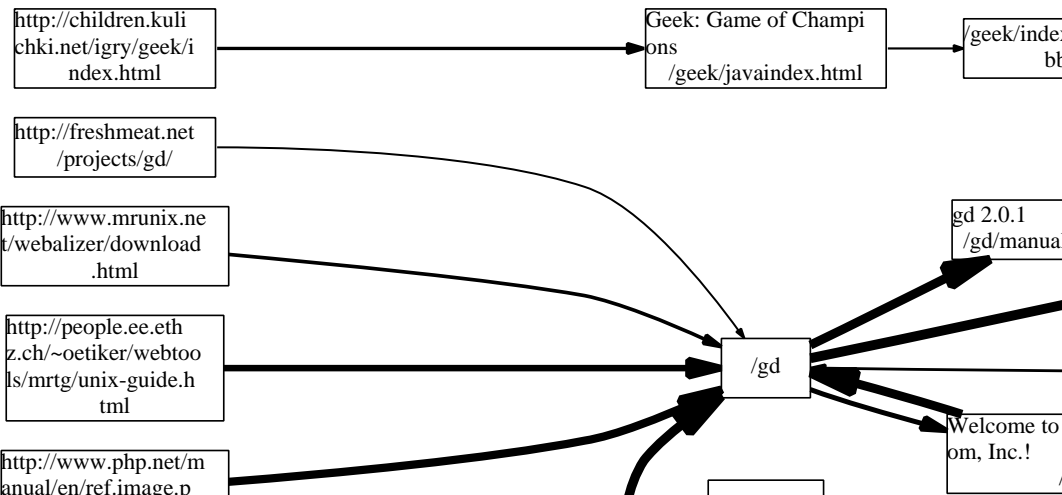

86	→
<b>Navigation Report www.boutell.com</b>	
<b>12/23/01 -&gt; 12/29/01</b>	
104	→
119	→
160	→
303	→
1,924	→

faq/cgi

subject.html

x.cgi/jfli  
bit

12.0.1.html

/gd/manual1.8.4.html

Boutell.C

Freeware  
/freeware.html

(1.1)