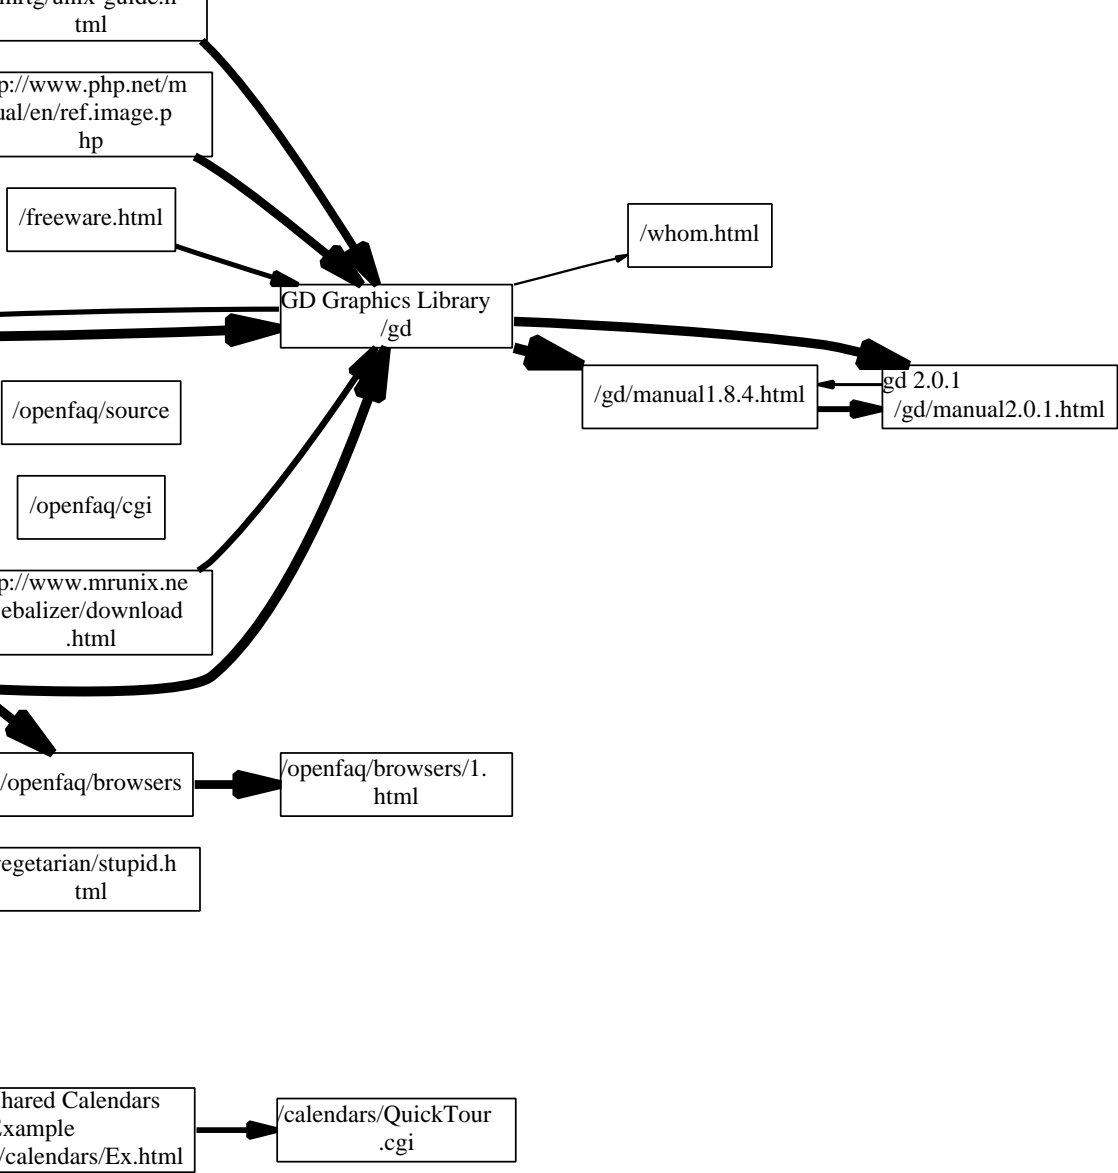

Navigation Report www.boutell.com  
01/24/02

/lsm/lsmbykey.cgi → /lsm/lsmbykey.cgi/submit

/lsm/lsmsubject.html

→ /mapedit → /mapedit/faq.html

→ /mapedit → /mapedit/download.html

http://people.ee.ethz/~oetiker/webtools/mrtg/unix-guide.html

Mapedit Download  
mapedit/downloader.html

/fastmenu

/fastmenu/download.html